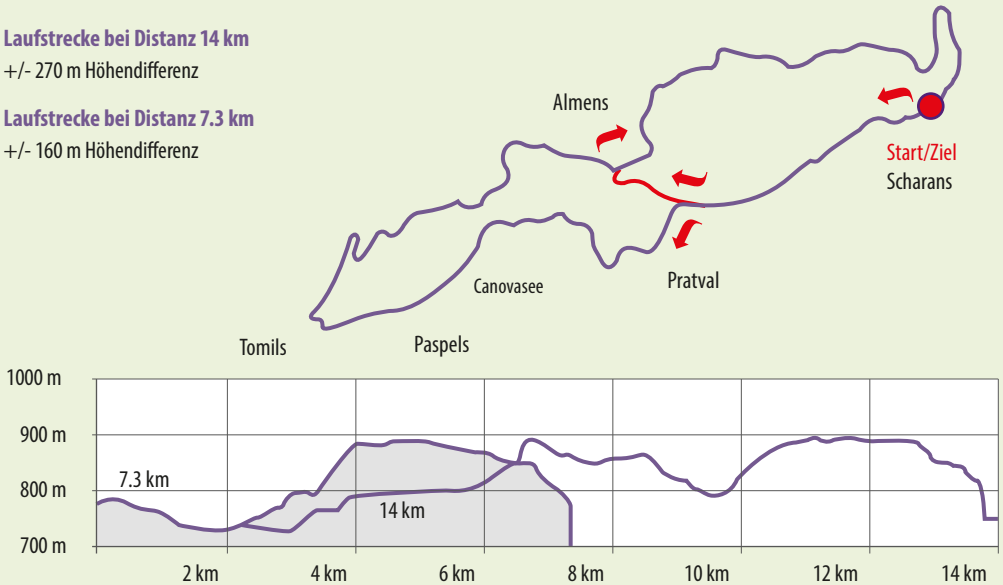

Laufstrecke bei Distanz 14 km

+/- 270 m Höhendifferenz

Laufstrecke bei Distanz 7.3 km

+/- 160 m Höhendifferenz

Verpflegungsposten

Laufstrecke 14 km nach 3.7 km, 5.8 km* und 9.6 km*

Laufstrecke 7.3 km nach 3.3 km*