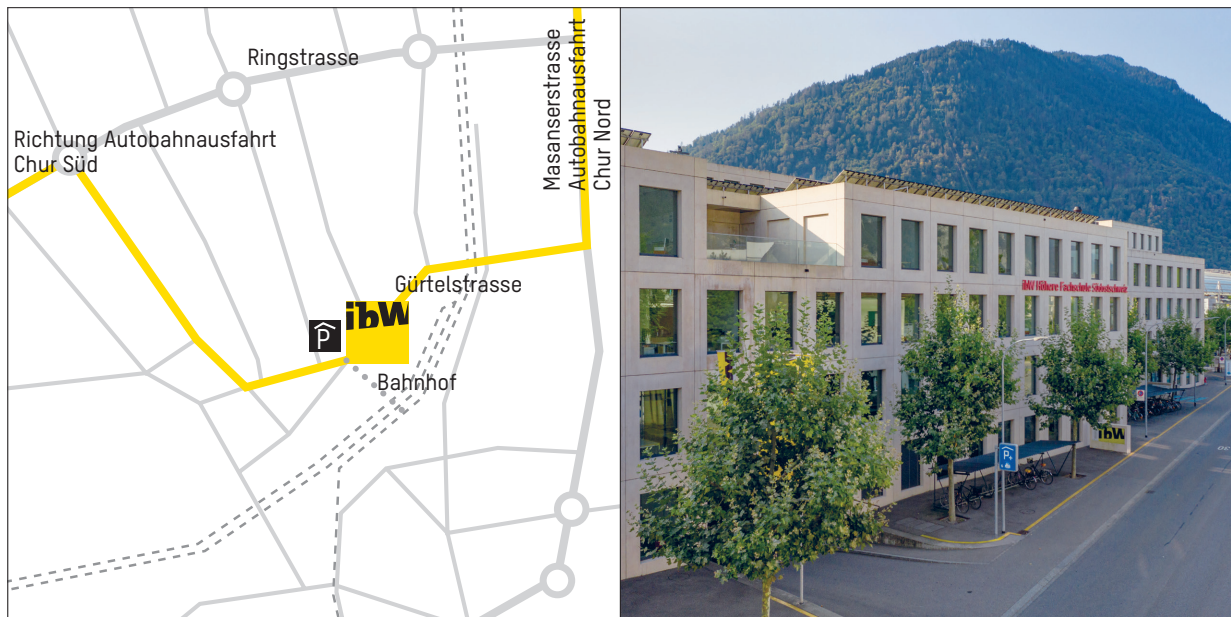

## Lageplan

### Reisende mit dem Auto

Verlassen Sie die Autobahn A13 an der Anschlussstelle Chur Nord. Bleiben Sie auf der Masanserstrasse. Verlassen Sie die Masanserstrasse nach ca. 1200 m und biegen Sie rechts in die Gürtelstrasse ein. Sie unterqueren eine Eisenbahnbrücke und folgen nach ca. 100 m links der Gürtelstrasse. Nach 100 m biegen Sie links in die Tiefgarage ein (CHF 2.00 / h.).

### Bahnreisende: 2 Minuten zu Fuss

Chur Bahnhof aussteigen. In die Bahnhofunterführung Richtung Rheinquartier laufen. Nach der Unterführung rechts auf das Areal «Gleis d» abbiegen. Der Haupteingang der ibW befindet sich im Innenhof.